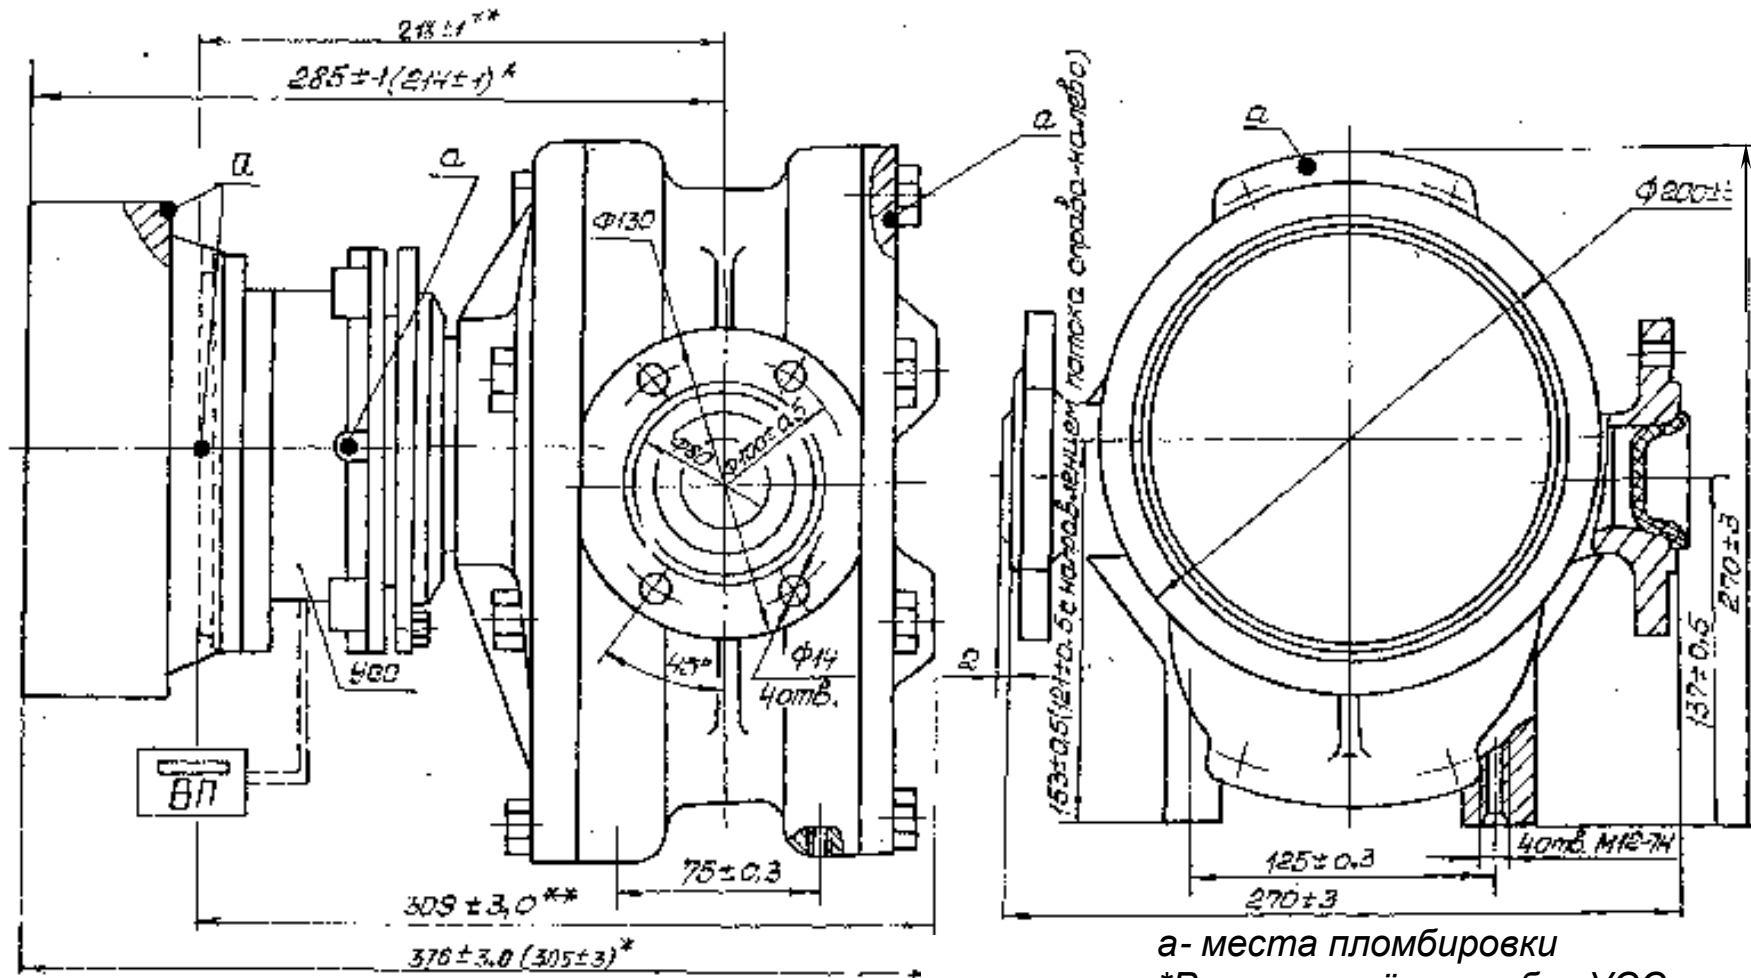

Счётчик ППО-25-1,6 СУ -01

а- места пломбировки  
\*Размеры для счётчика без УСС

Рисунок. В.1-Счётчик ППО-25-1,6 СУ, ППО-25-1,6 СУ-01, ППО-25-1,6 СУ-02  
Габаритные и присоединительные размеры.

Рисунок. В.2-Счётчик ППО-25-1,6-03; ППО-25-1,6 СУ-04  
 Габаритные и присоединительные размеры

а- места пломбировки  
 \*Размеры счётчика без УСС  
 \*\* Размеры счётчика без СУ

**Рисунок В1.** Счётчик жидкости с овальными шестернями унифицированный; ППО-40-0,6 СУ; ППО-40-0,6 СУ-01  
 Габаритные и присоединительные размеры