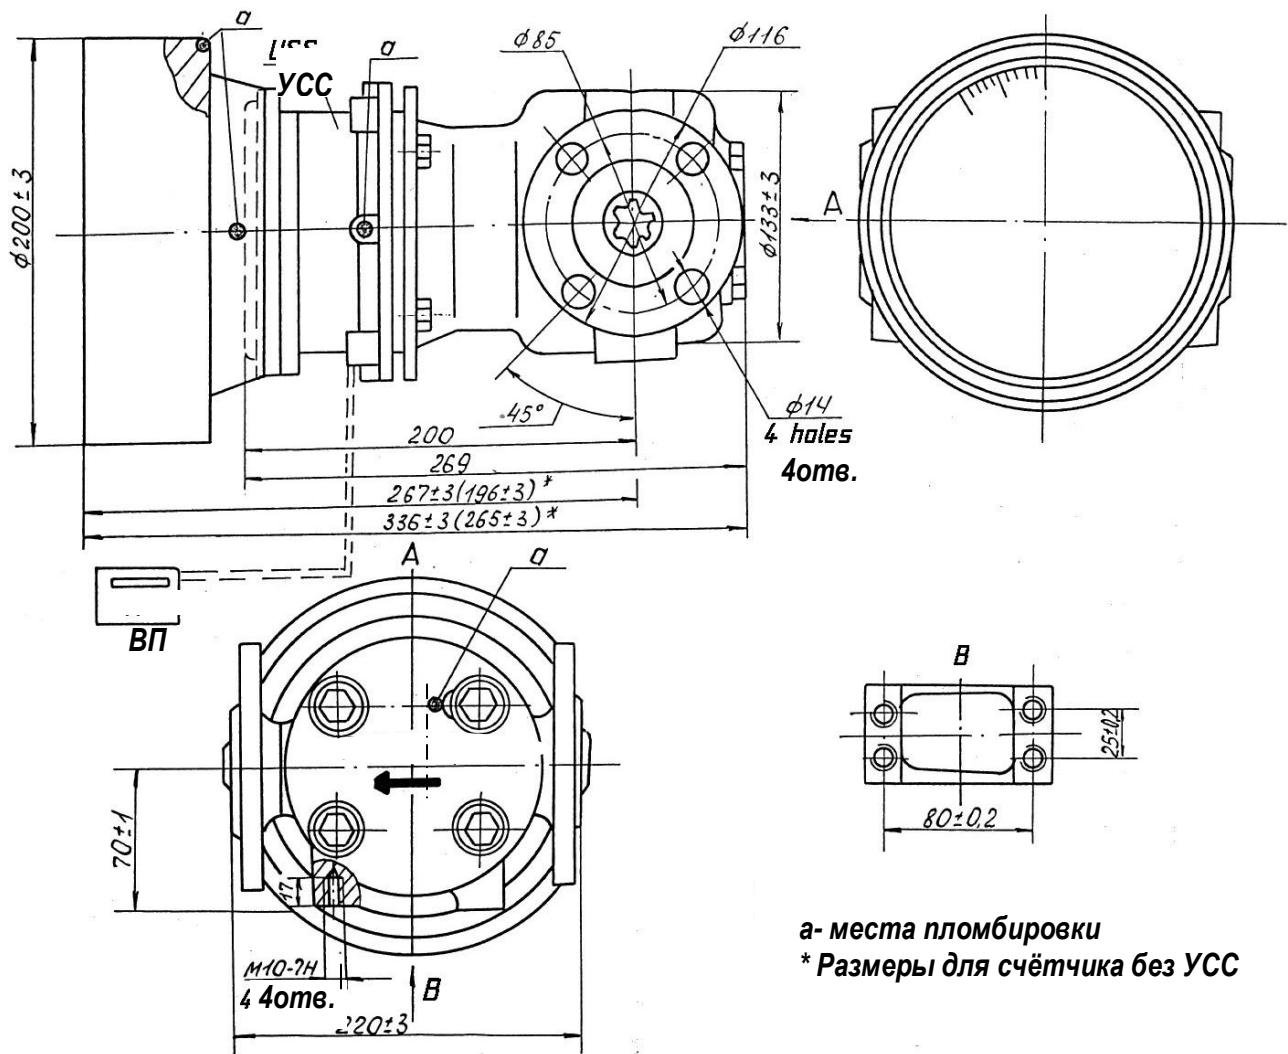

Счётчик ППО-25-1,6 СУ -01

а- места пломбировки  
\*Размеры для счётчика без УСС

Рисунок. В.1-Счётчик ППО-25-1,6 СУ, ППО-25-1,6 СУ-01, ППО-25-1,6 СУ-02  
Габаритные и присоединительные размеры.

Рисунок. В.2-Счётчик ППО-25-1,6-03; ППО-25-1,6 СУ-04  
 Габаритные и присоединительные размеры

а- места пломбировки  
 \*Размеры счётчика без УСС  
 \*\* Размеры счётчика без СУ

**Рисунок В1.** Счётчик жидкости с овальными шестернями унифицированный; ППО-40-0,6 СУ; ППО-40-0,6 СУ-01  
 Габаритные и присоединительные размеры