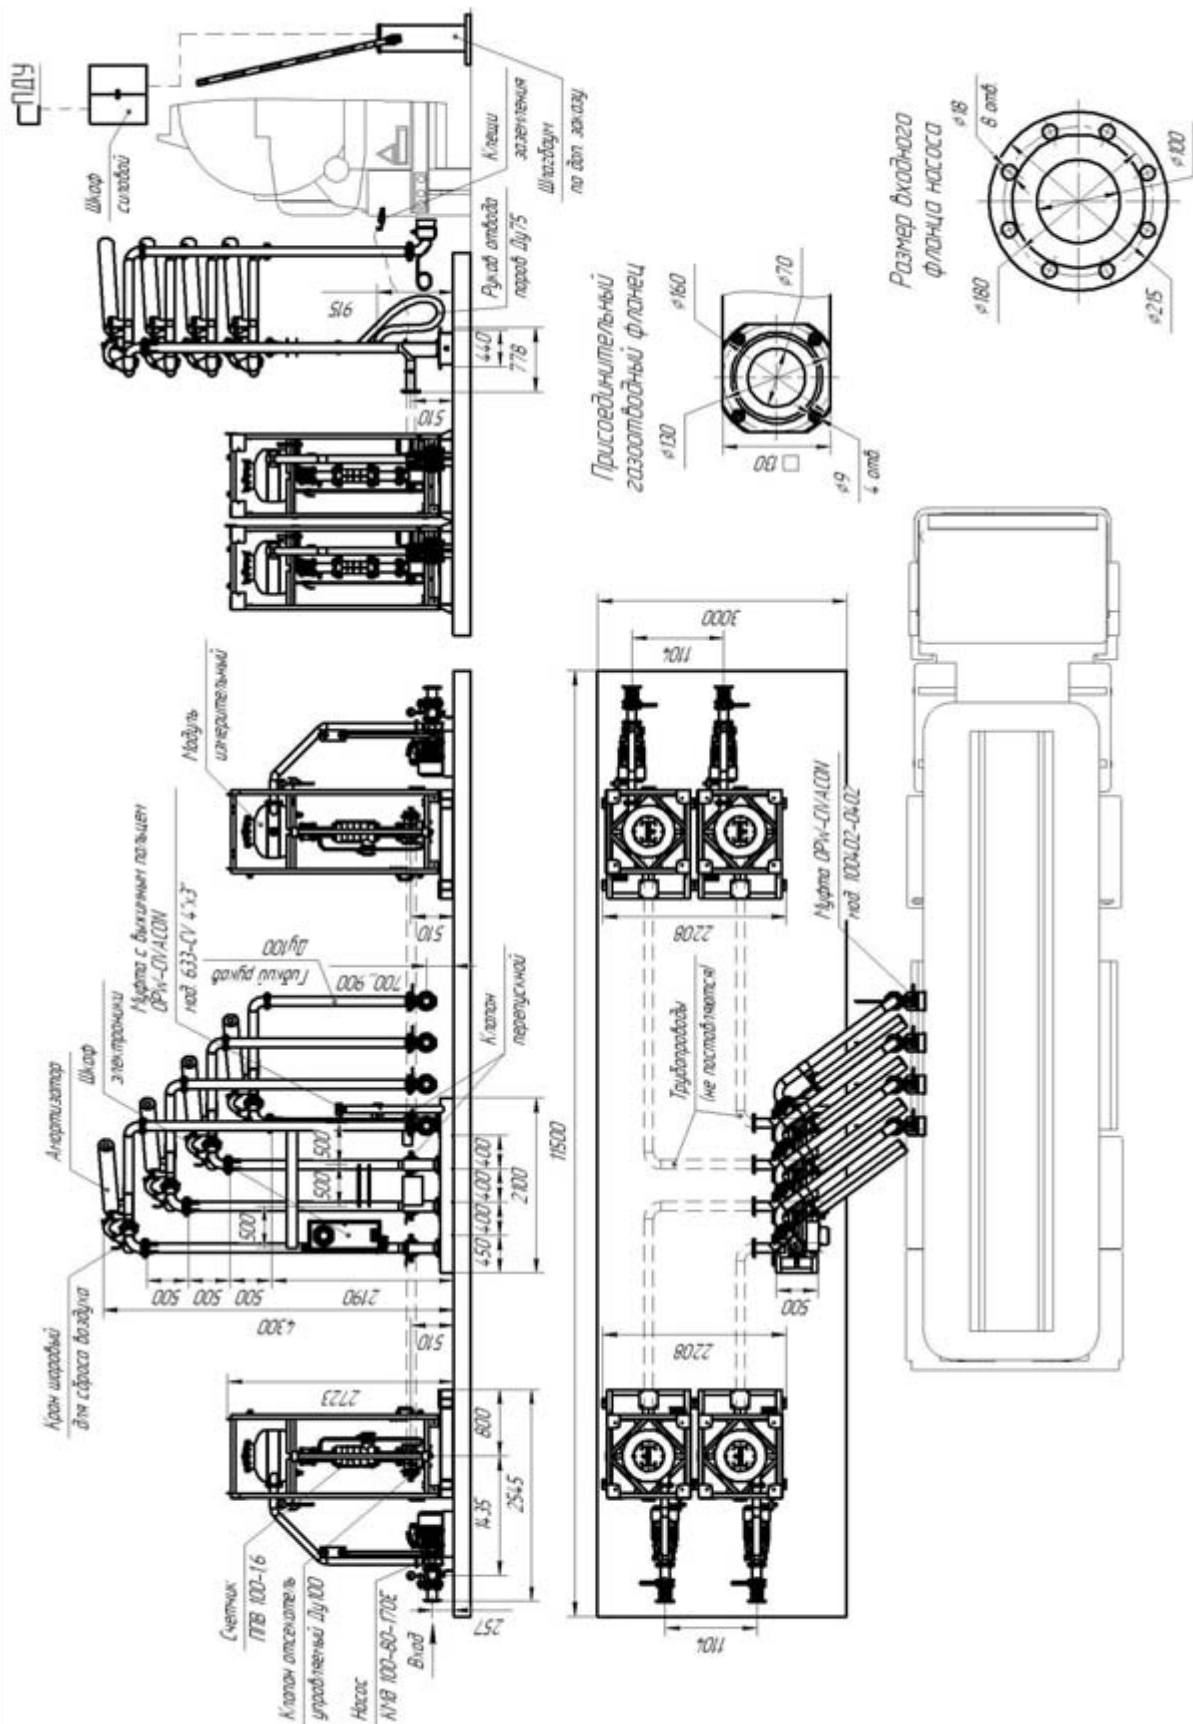

## Общий вид, габаритные размеры АСН – 8НГ модуль Ду100 4/4

Комплекс измерительный **АСН – 8НГ модуль Ду100 4/4 (КМ – ППВ)** с насосом КМ 100-80-170Е с двойным торцовым уплотнением и с входным узлом насосного блока. Габаритные размеры. **Расположение модулей измерительных относительно границ островка и стойки нижнего носит рекомендательный характер и может быть изменено по усмотрению потребителя.**

План фундаментов АСН – 8НГ модуль Ду100 4/4