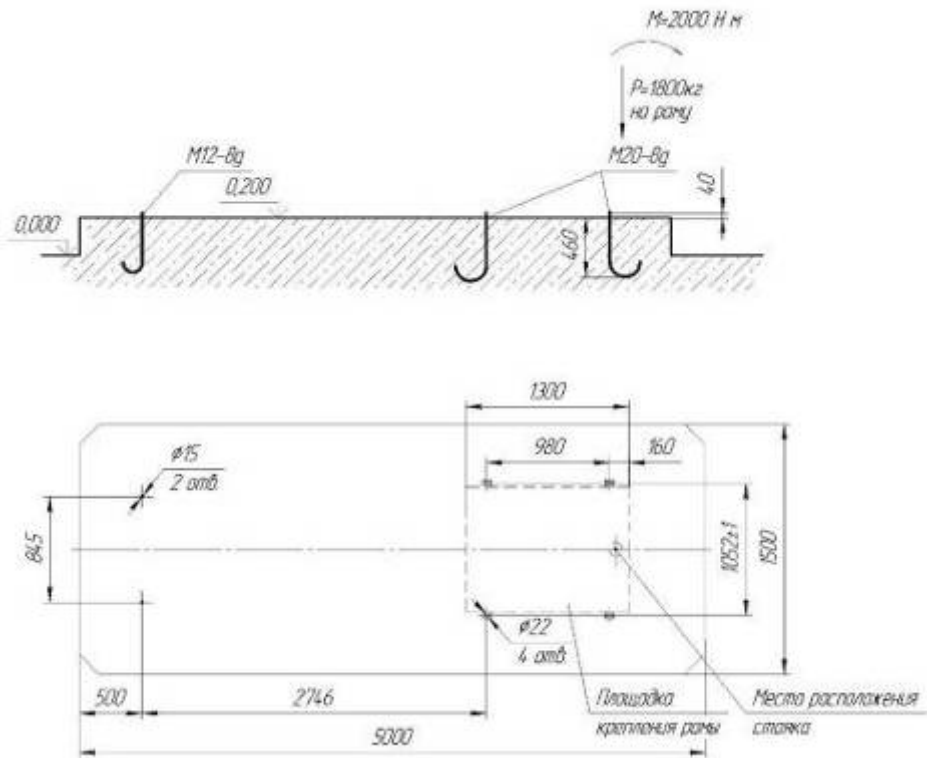

План фундаментов АСН - 6ВНГ модуль Ду100

Комплекс измерительный АСН – 6ВНГ модуль Ду100 без насоса. План фундаментов.

Комплекс измерительный АСН – 6ВНГ модуль Ду100 с насосом КМ 100-80-170Е и КМС 100-80-180Е План фундаментов.