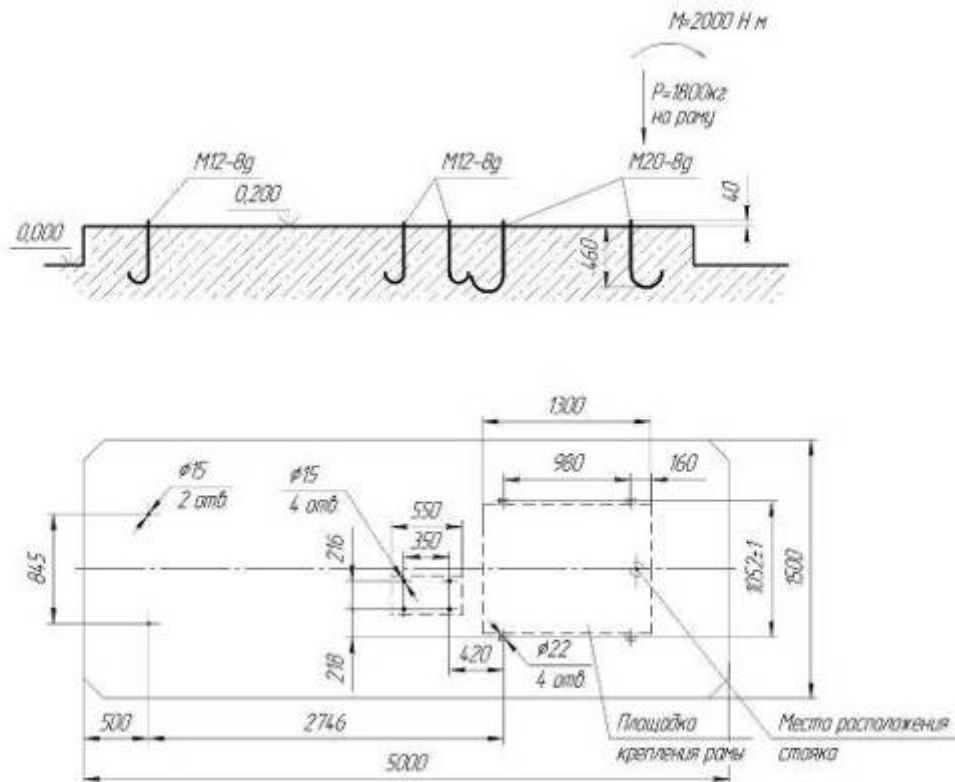

План фундаментов АСН - 6ВНГ модуль Ду100

Комплекс измерительный АСН – 6ВНГ модуль Ду100 без насоса. План фундаментов.

Комплекс измерительный АСН – 6ВНГ модуль Ду100 с насосом КМ 100-80-170Е и КМС 100-80-180Е План фундаментов.